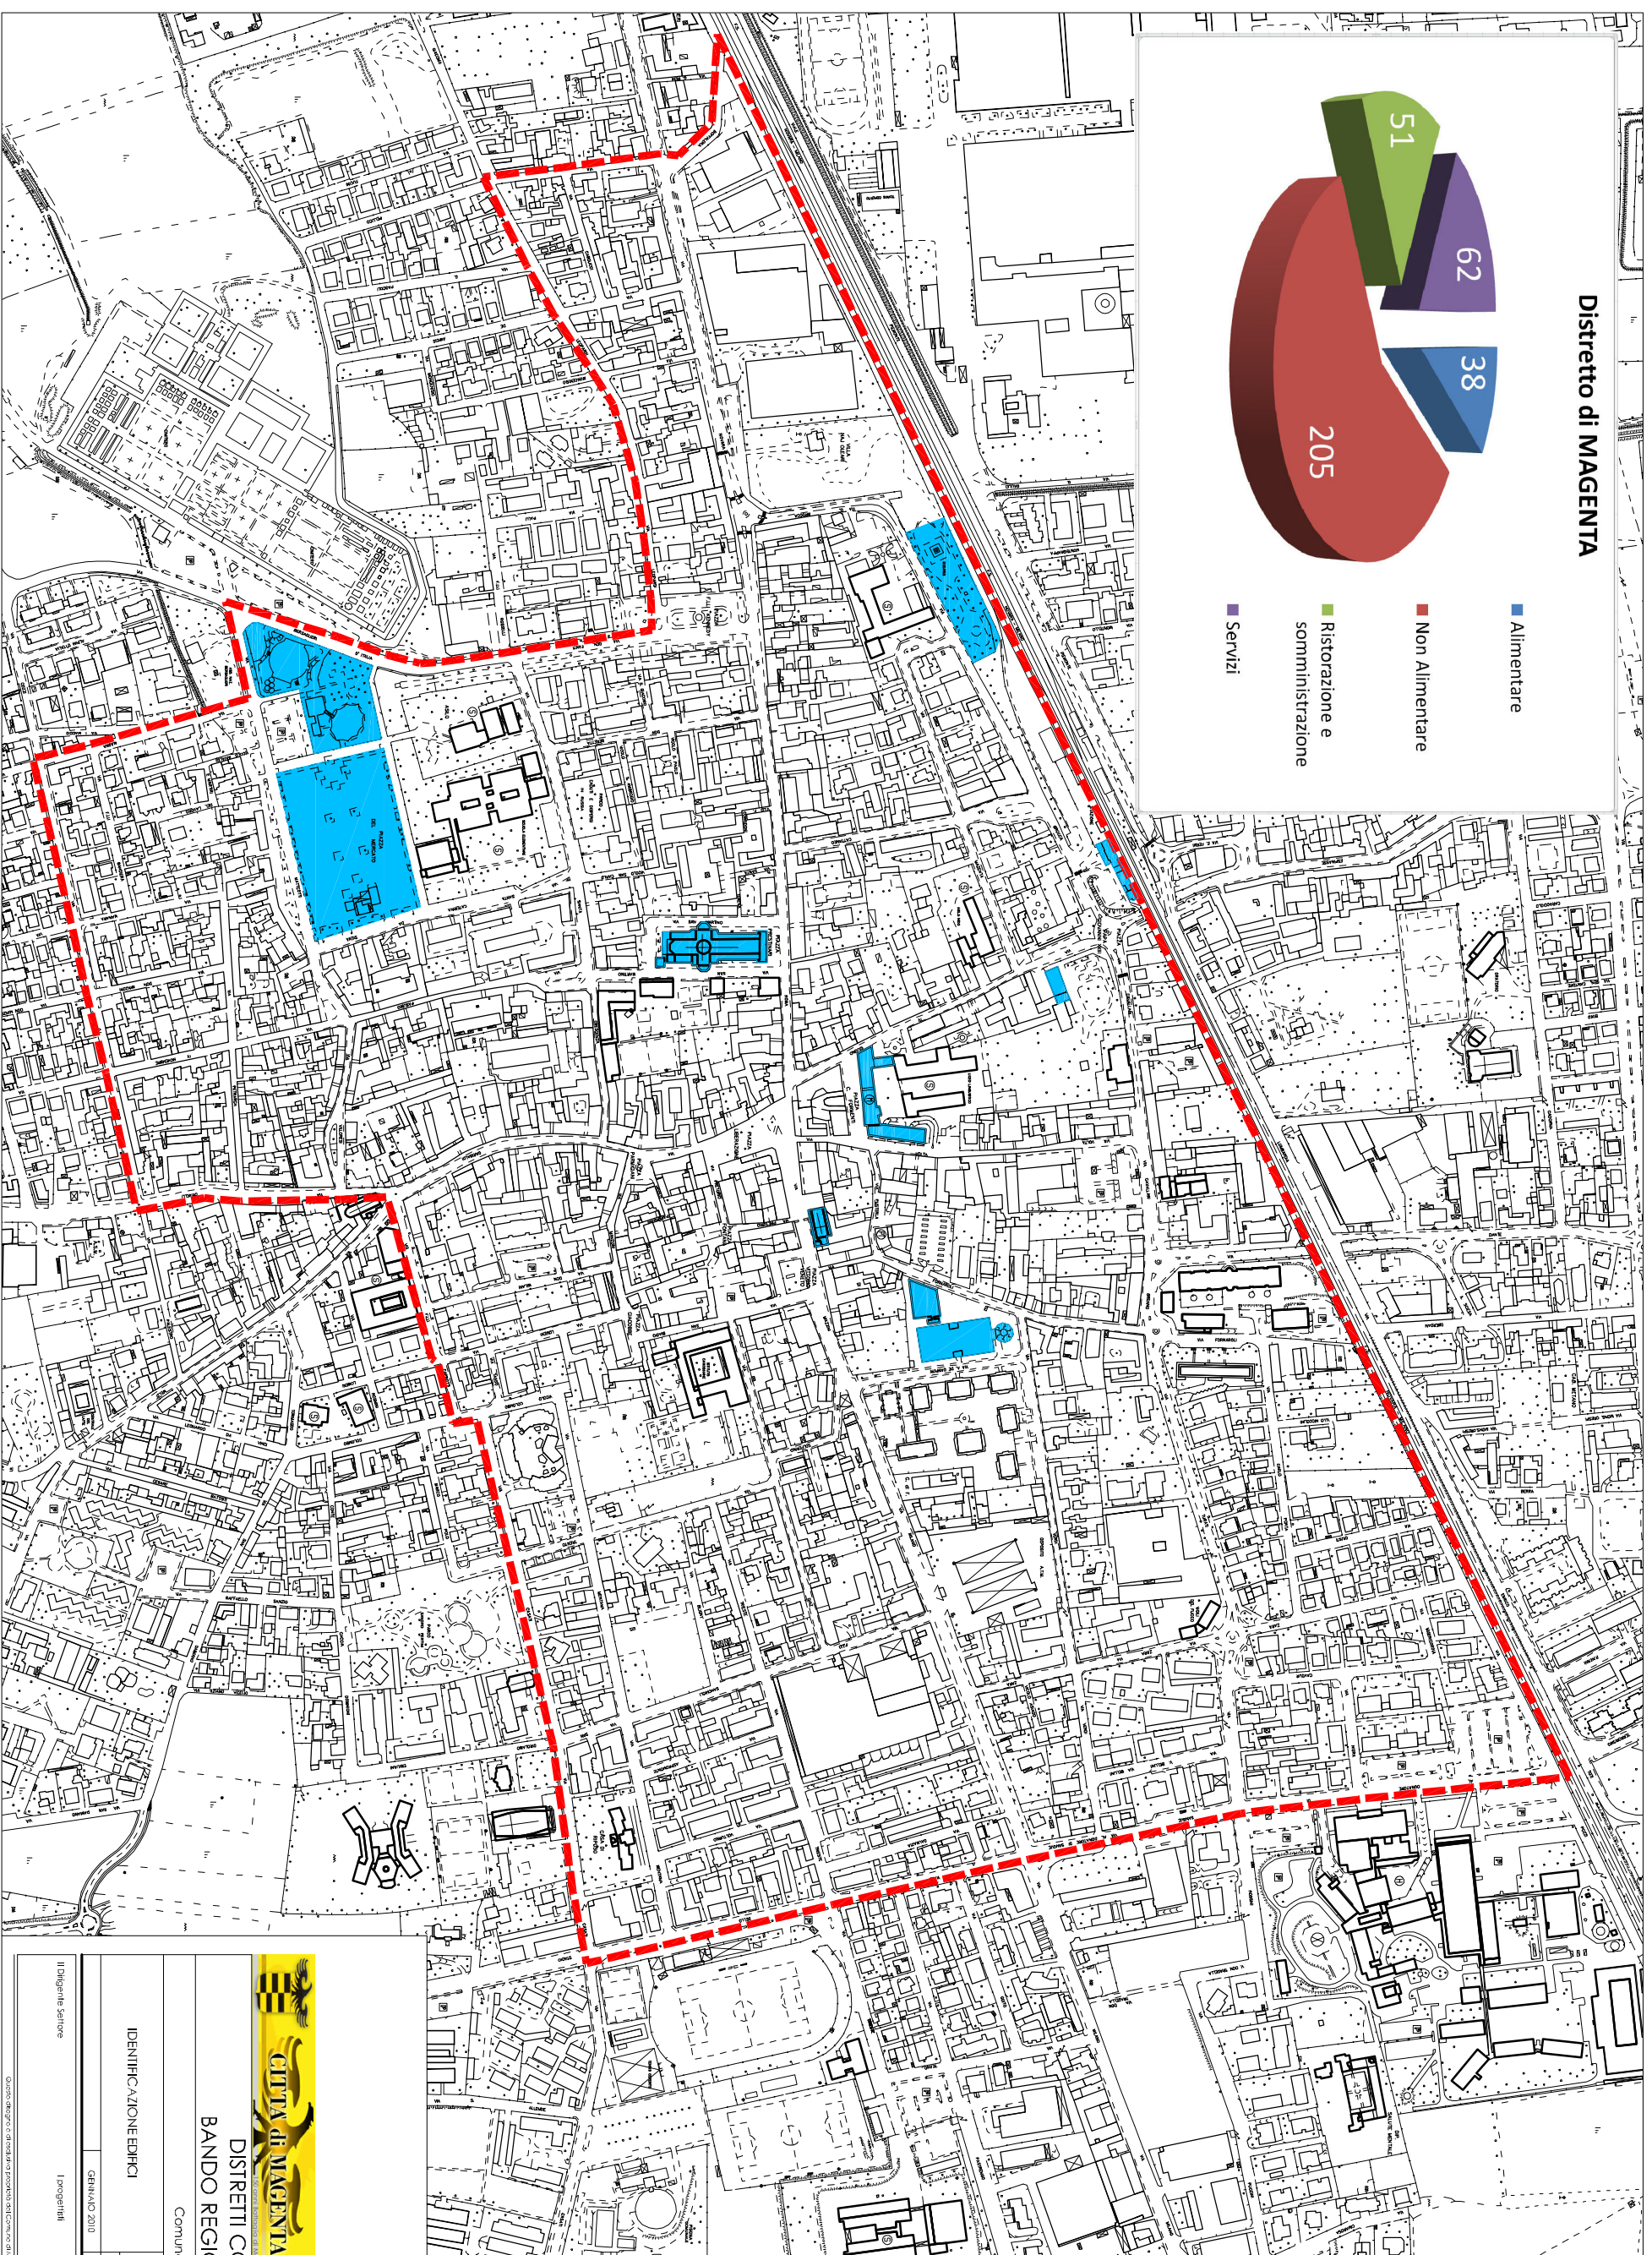

Distretto di MAGENTA

LEGENDA:

- Perimetro distretto
- Edifici ed aree pubbliche

CITTA' DI MAGENTA
SETTORE TECNICO
Piazza Fontana 1 - 20013 MAGENTA -
Tel. 02/9735301 Fax 02/9735307

DISTRETTI COMMERCIALI - 3° BANDO REGIONE LOMBARDA

Comune di Magenta

IDENTIFICAZIONE EDIFICI

Indirizzo	Stato	Assistenti	Collaboratori
Il Dirigente Settore	GERMANO 2010	Assistenti	Il Collaboratore
	Integrabili