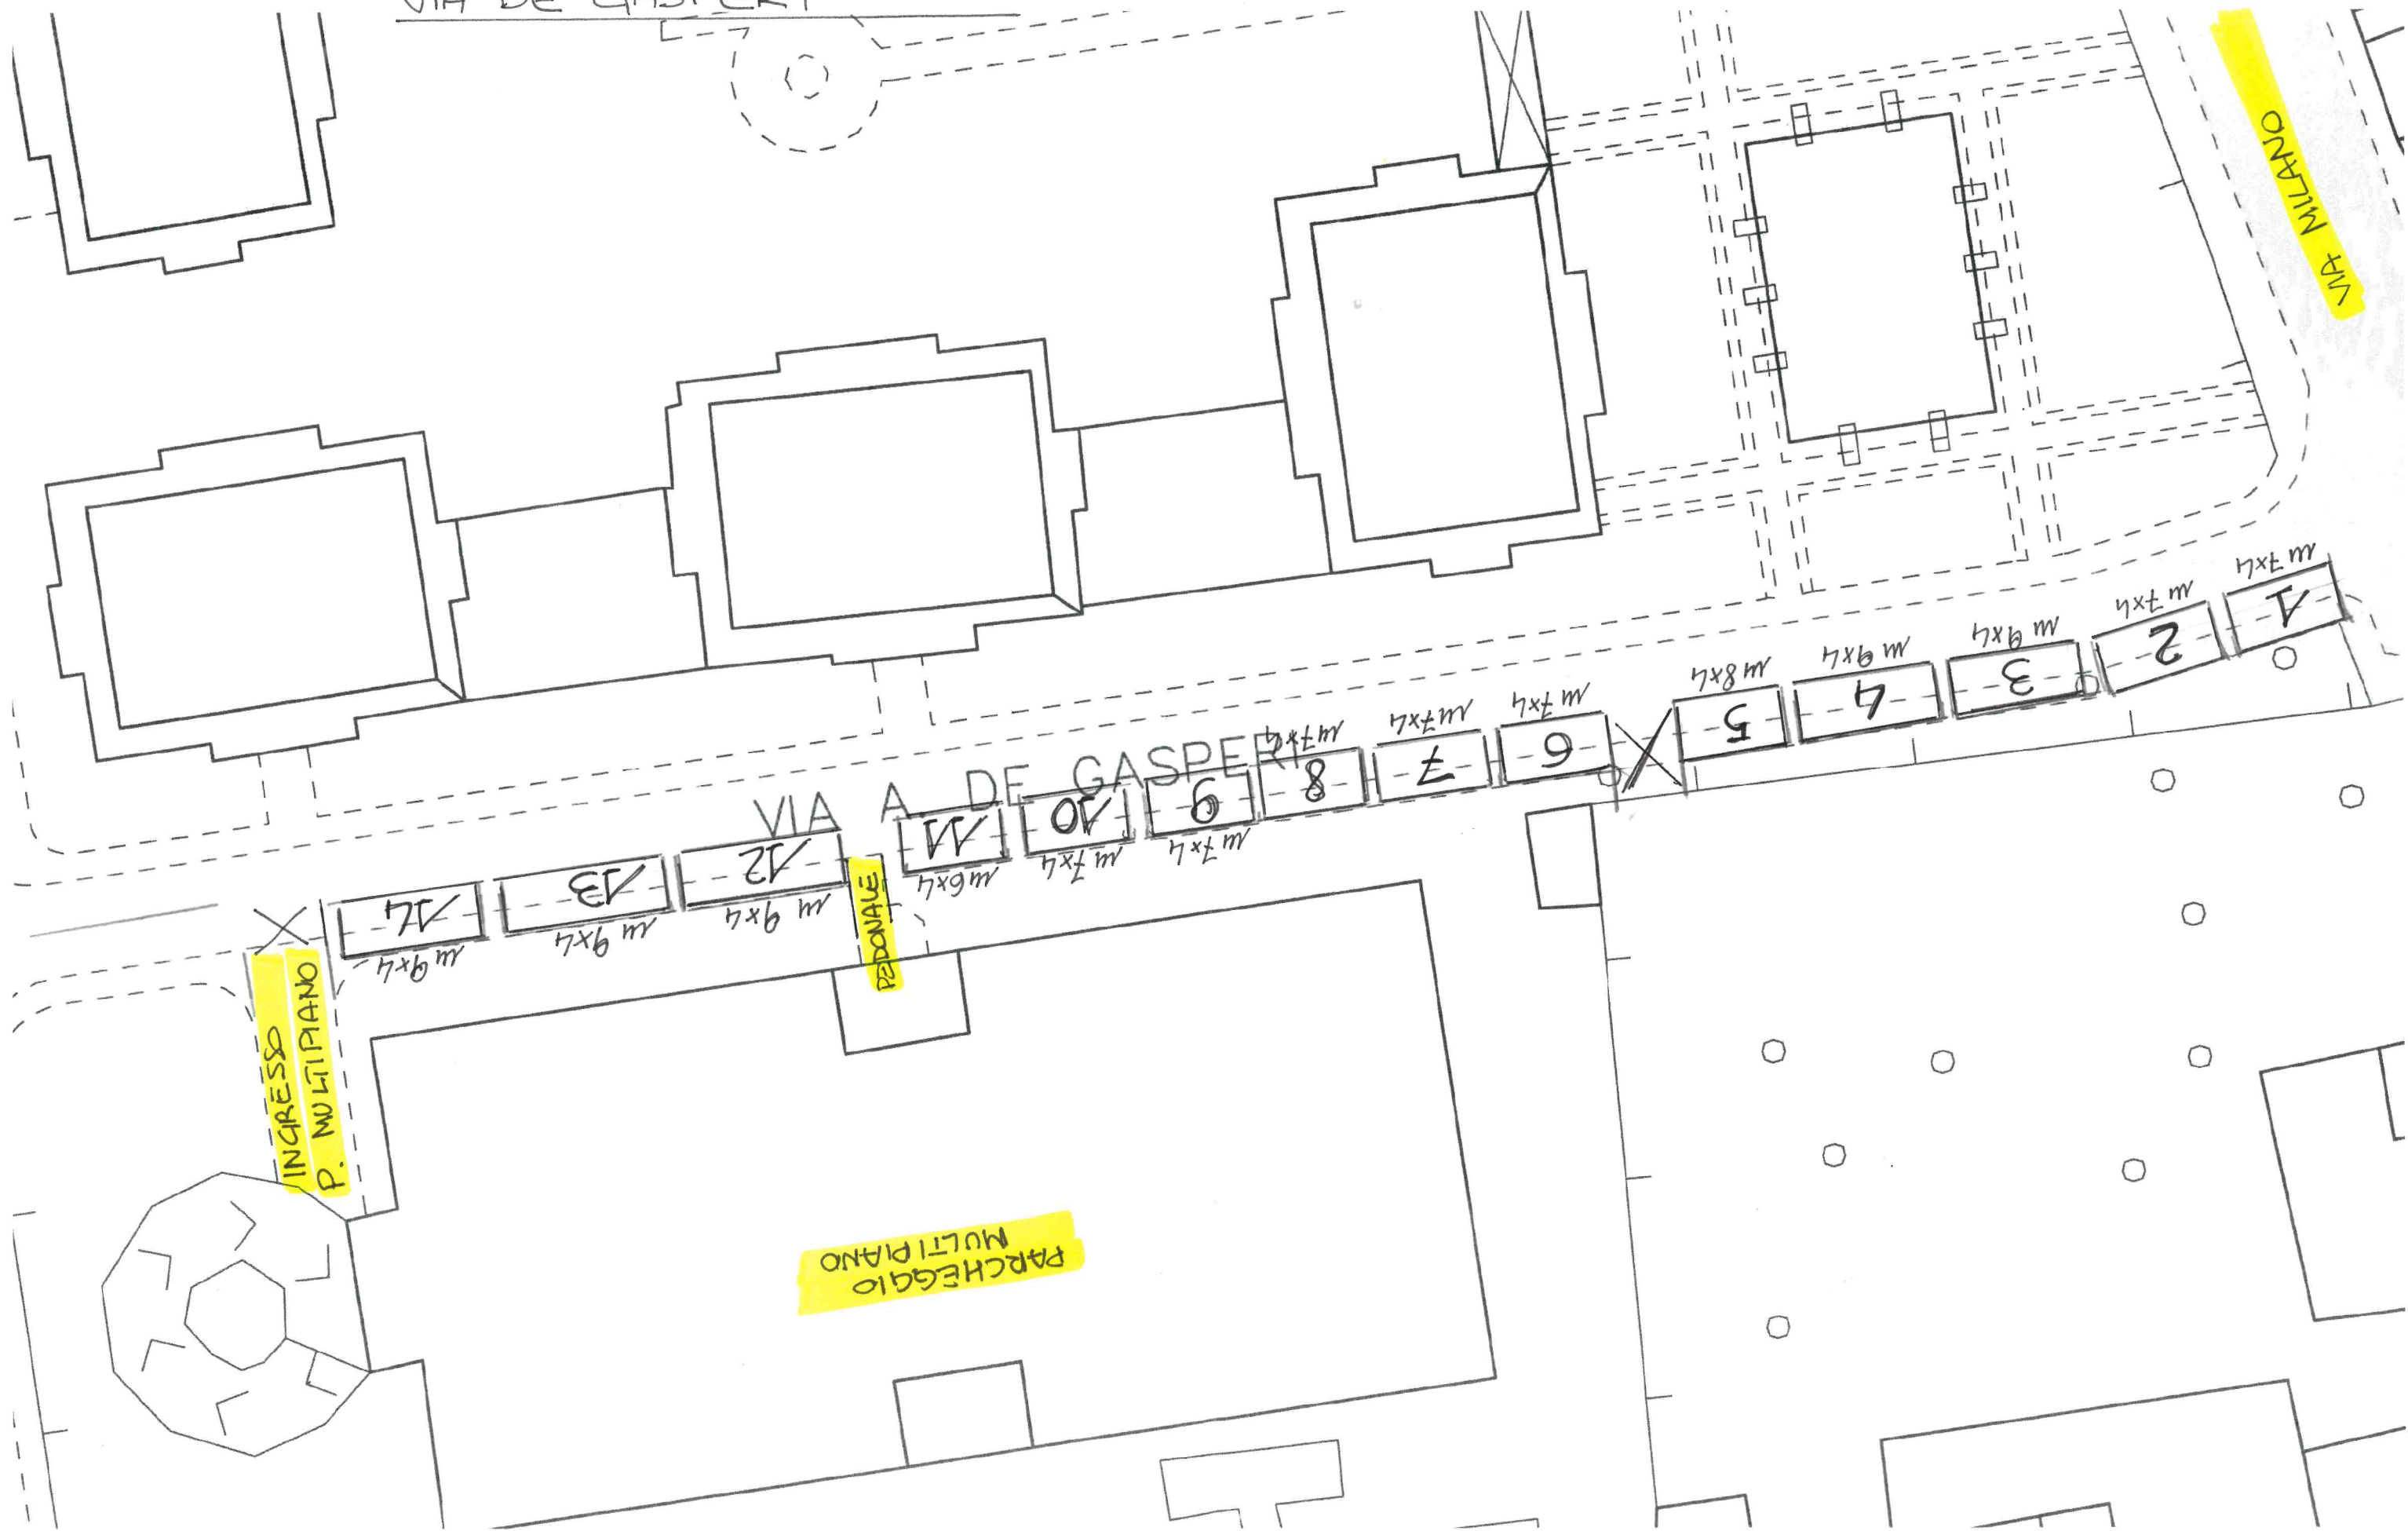

FIERA DI SAN ROCCO 2021

VIA DE GASPERI

INGRESSO
P. MULTIPIANO

PARCHEGGIO
MULTIPIANO

PEDIANALE

VIA MILANO

- VIA DE GASPERI
- 14 $4 \times 6 \text{ m}$
 - 13 $4 \times 6 \text{ m}$
 - 12 $4 \times 9 \text{ m}$
 - 11 $4 \times 9 \text{ m}$
 - 10 $4 \times 7 \text{ m}$
 - 9 $4 \times 7 \text{ m}$
 - 8 $4 \times 7 \text{ m}$
 - 7 $4 \times 7 \text{ m}$
 - 6 $4 \times 7 \text{ m}$
 - 5 $4 \times 8 \text{ m}$
 - 4 $4 \times 6 \text{ m}$
 - 3 $4 \times 6 \text{ m}$
 - 2 $4 \times 7 \text{ m}$
 - 1 $4 \times 7 \text{ m}$